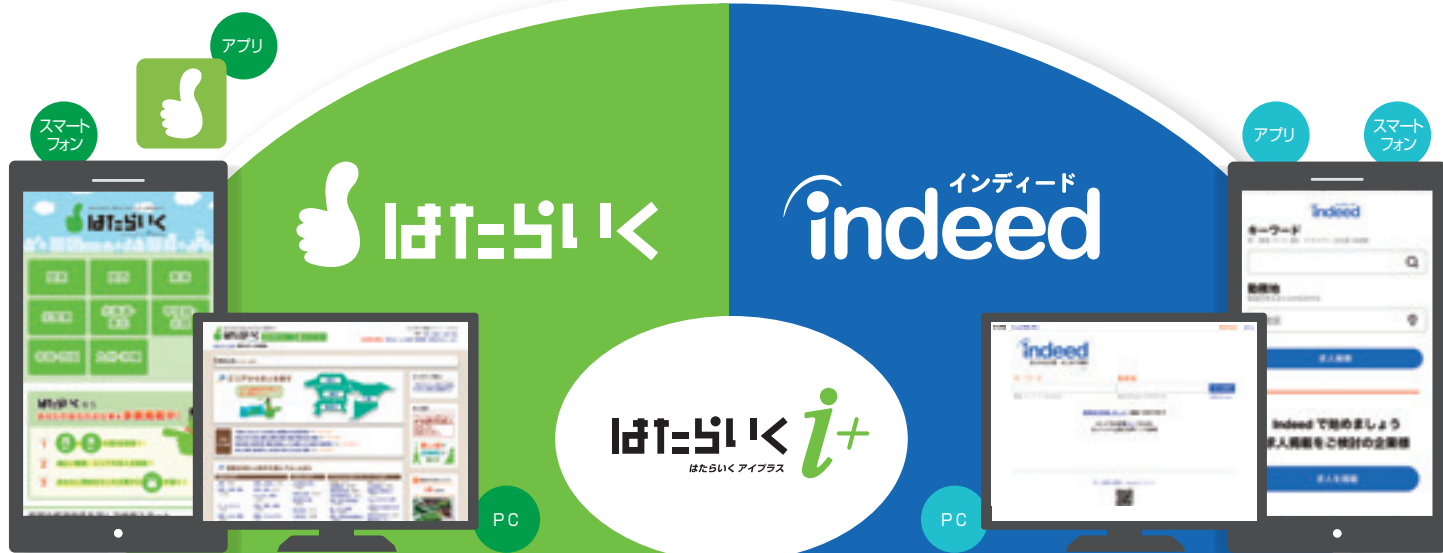

はたらいく *i+*

はたらいく アイプラス

「はたらいく アイプラス」は、
「はたらいく」に加え、
毎月2億5千万人以上のユーザー*が
利用する世界No.1の求人検索エンジン**
「Indeed」に掲載できます。
リクルートグループの総力を挙げた
採用支援プランです。

* Google Analytics 2018年9月ユニークビジター数
** Comscore 2020年3月総訪問数

世界No.1 求人検索エンジン*

インディード
indeed

*Comscore 2020年3月総訪問数

PC

PC

アプリ

スマート
フォン

スマート
フォン

アプリ

「はたらいく」と、求人検索エンジン「Indeed」にご掲載できます!

はたらいくユーザーは6割が社員経験者なので特に、地元の社員経験者へリーチします。はたらいく独自の「らいく」サービスで攻めの採用活動。気になる求職者へは掲載後もアプローチ可能!

グローバル展開している求人検索エンジンIndeed。毎日何千件もの新求人情報がアップされるこの巨大求人検索エンジンにお客様の求人広告を表示させて新たなユーザーにリーチします!

※Indeedの「スポンサー枠」はオークション制のため、掲載期間中常に掲載されるわけではなく、表示がされない場合もあります。

Indeedは毎月2億5千万人以上のユーザー*が利用する求人検索エンジンで、リクルートグループの企業です。インターネット上にある、一般企業の採用ページや、求人媒体サイト、人材派遣・紹介会社のサイトに掲載されている求人情報を収集しており、Indeed上で包括的に表示されます。

* Google Analytics 2018年9月ユニークビジター数